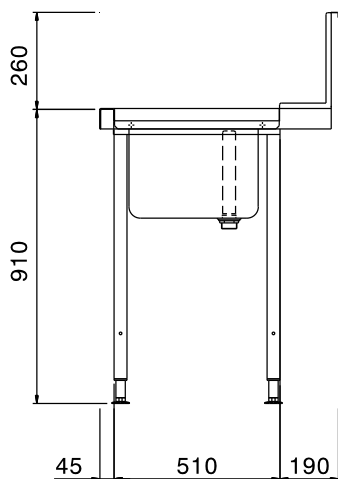

Zkrácená specifikace**Položka č.** _____

Pro průchozí myčky nádobí. Konstrukce z nerez oceli AISI304, zadní protiostržkový límec 250mm. Dvě výškově stavitelné čtvercové nohy 40x40mm. Předmývací dřez 500x400x250mm vč.přepadové trubky. Směr posunu koše zleva doprava.

Extra příslušenství

- Spodní nerezová police ke stolu PNC 865351
k myčce, 800mm.
- Sada pro uchycení 2 PNC 865386
čtvercových nohou do podlahy.
- Plastový sifon, 2" k mycímu stolu. PNC 895313

SCHVÁLENO: _____

Zepředu

Boční

Shora

Hlavní informace

Vnější rozměry, Šířka 865307 (BHHPTB08L)	800 mm
Vnější rozměry, Hloubka	745 mm
Vnější rozměry, Výška	1170 mm
Netto váha:	6 kg
Zadní límec, výška	300 mm
Rozměry dřezu	500x400x300h
Směr posunu koše:	zleva doprava

Manipulační stoly k průchozím myčkám
 Předmývací stůl s dřezem, L>P, 800mm

Společnost si vyhrazuje právo provádět změny v produktech bez předchozího upozornění. Všechny informace byly správné v době tisku.