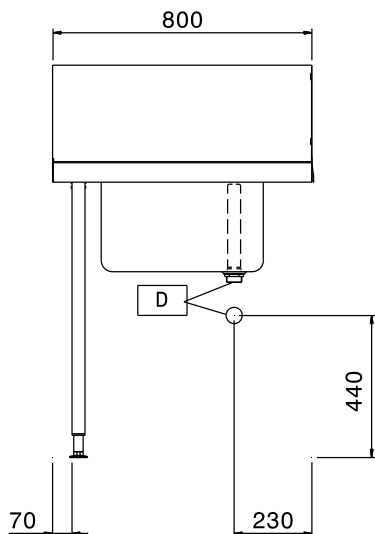

Zkrácená specifikace**Položka č.** _____

Pro průchozí myčky nádobí. Konstrukce z nerez oceli AISI304, zadní protiostržkový límec 250mm. Dvě výškově stavitelné čtvercové nohy 40x40mm. Předmývací dřez 500x400x250mm vč.přepadové trubky. Směr posunu koše zleva doprava.

Konstrukce

- Nerezové, výškově stavitelné nohy 50mm zajišťují, že voda ze stolu se vrací zpět do myčky.
- Vč. zadního protiostržkového límce.
- Zvýšené okraje stran zamezují stékání vody, náhodnému pádu/shození nádobí ze stolu a usnadňují čištění.
- Hladké leštěné povrchy usnadňující čištění.
- Nerezové nohy z AISI 304 ze čtvercových profilů 40x40mm.
- Konstrukce z kvalitní nerez ocele třídy AISI304
- Standardně se stoly na jedné straně upevňují na myčku a na druhé straně jsou opatřeny výškově stavitelnými nohami.

Extra příslušenství

- Spodní nerezová police ke stolu PNC 865351
k myčce, 800mm.
- Sada pro uchycení 2 PNC 865386
čtvercových nohou do podlahy.
- Plastový sifon, 2" k mycímu stolu. PNC 895313

SCHVÁLENO: _____

Zepředu

Boční

Shora

Hlavní informace

Vnější rozměry, Šířka 865307 (BHHPTB08L)	800 mm
Vnější rozměry, Hloubka	745 mm
Vnější rozměry, Výška	1170 mm
Netto váha:	6 kg
Zadní límec, výška	300 mm
Rozměry dřezu	500x400x300h
Směr posunu koše:	zleva doprava