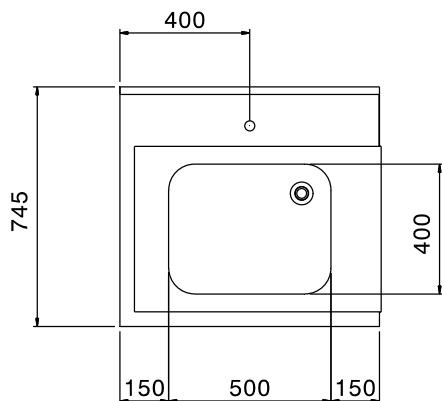

Zkrácená specifikace**Položka č.** _____

Pro průchozí myčky nádobí. Konstrukce z nerez oceli AISI304, zadní protiostržkový límec 250mm. Dvě výškově stavitelné čtvercové nohy 40x40mm. Předmývací dřez 500x400x250mm vč.přepadové trubky. Směr posunu koše zleva doprava.

Extra příslušenství

- Spodní nerezová police ke stolu PNC 865351
k myčce, 800mm.
- Sada pro uchycení 2 PNC 865386
čtvercových nohou do podlahy.
- Plastový sifon, 2" k mycímu stolu. PNC 895313

SCHVÁLENO: _____

Zepředu

Boční

Shora

Hlavní informace

Vnější rozměry, Šířka 865307 (BHHPTB08L)	800 mm
Vnější rozměry, Hloubka	745 mm
Vnější rozměry, Výška	1170 mm
Netto váha:	6 kg
Zadní límec, výška	300 mm
Rozměry dřezu	500x400x300h
Směr posunu koše:	zleva doprava

Manipulační stoly k průchozím myčkám
 Předmývací stůl s dřezem, L>P, 800mm

Společnost si vyhrazuje právo provádět změny v produktech bez předchozího upozornění. Všechny informace byly správné v době tisku.